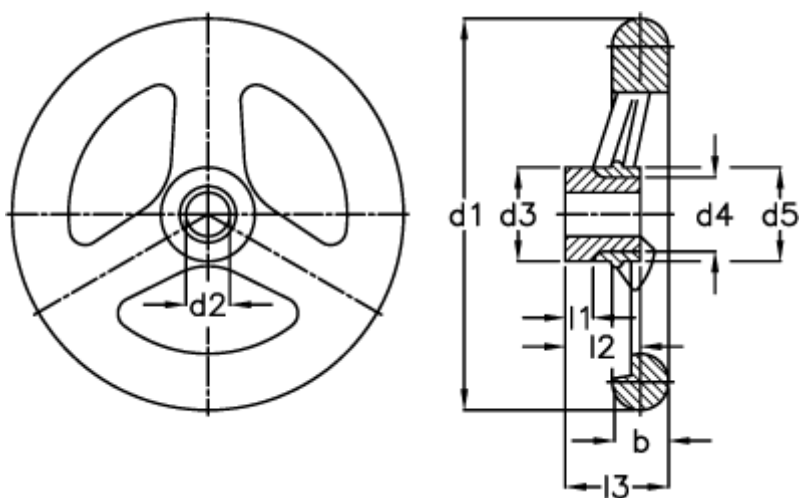

Varenummer: 20330332
Beskrivelse: E+G Håndhjul
GN 555-200-K18-A

Mål

Antal eger = 3	l1 -0,5 = 4
b = 24	l2 -0,5 = 32
d1 = 200	l3 = 45
d2 H7 = 20	
d2 H7 = 18	
d3 = 40	
d4 = 31	
d5 = 45	